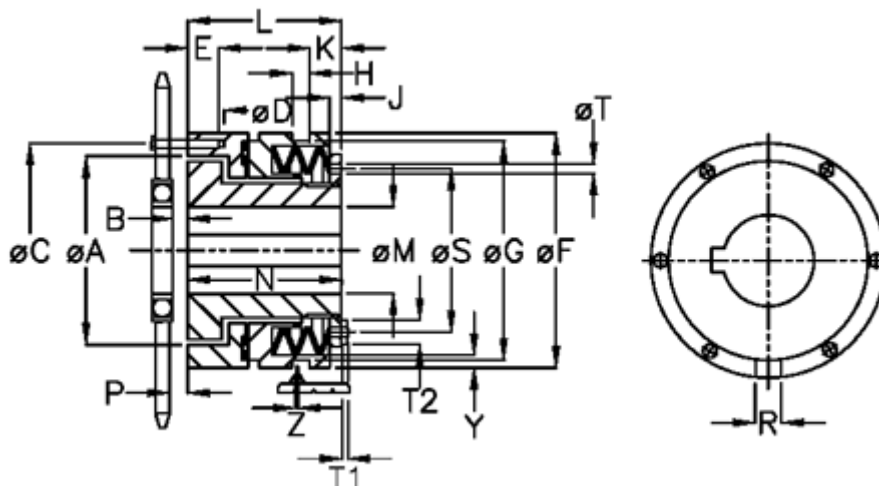

Varenummer: 46933512
 Beskrivelse: Sikkerhedskobling Synchron A 35 M

Mål

A = 78.0	J = 6.0	S = 70
B = 5.0	K = 12.0	T = 5
C = 89	L = 61.0	T1 = 4.0
D = 6xM6	M max = 35	T2 = 10
E = 10.0	M min = 14	Tallerkenfjeder montering = 5x1M
F = 100	N = 56.0	Tallerkenfjeder udførelse = M - medium
G = 90.5	P = 3.6	Y = 2
H = 9	R = 8	Z = 0.1